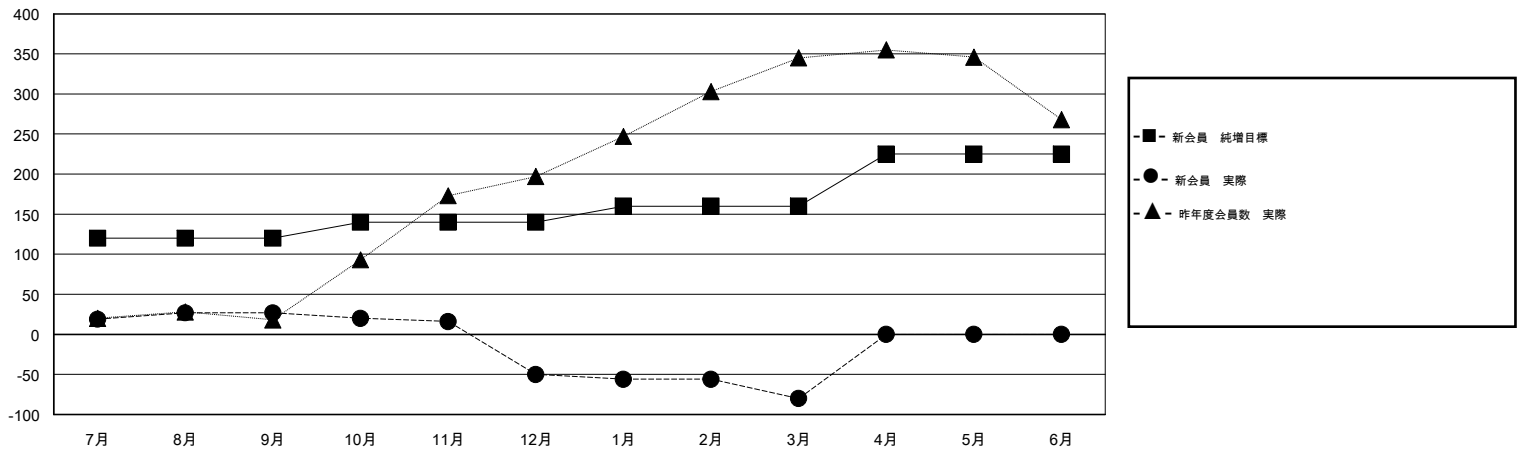

MONTHLY MEMBERSHIP PROGRESS REPORT

District 336 B

Results as of: 3/31/2017

GMT: Masayoshi Maruyama

地域 JAPAN

GMT会則地域

クラブ			
結果 : 2016-2017			
四半期	新クラブ目標	新クラブ	解散クラブ
7月/8月/9月	0	0	0
10月/11月/12月	0	0	1
1月/2月/3月	0	0	0
4月/5月/6月	1	0	0

名			
結果 : 2016-2017			
四半期	新会員 (再入会と転入を含めない) 純増目標	新会員 (再入会と転入を含めない) 実際	退会者 (転籍を含む) 実際
7月/8月/9月	120	88	61
10月/11月/12月	20	41	118
1月/2月/3月	20	51	81
4月/5月/6月	65	0	0

新クラブ目標及び実績累計

会員目標及び実績累計

解散クラブ: 1	70 CLUBS OF 95 一名以上の新会員を登録	男女別
退会者		男性 2,650 (79.92%)
物故会員 27		女性 666 (20.08%)
クラブ解散 9	会員累計データを見るには、ここをクリック	世帯主/家族会員合計 865
その他 224		国際会費半額の家族会員 466
合計 260		